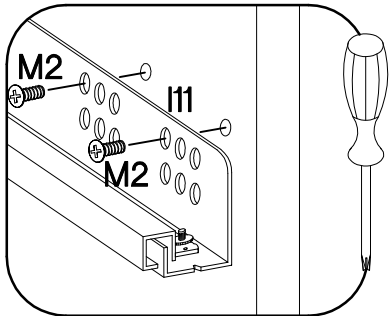

# 40 D 3S BB - QUADRO

+8x30mm A	6,4 x 50mm B	+6x42mm B2
20	8	10
+12/10mm C5	L=20mm D2	E1
6	6	8
6.5x48x16 F2	+6.3x13mm M2	O
4	24	1
		O1
		1

		[CD]
L=450mm I1		
3		
+4.0x45mm P4	+3.0x20mm P7	+4.0x35mm R3
2	16	4

Ersatzteil Nummer	Dimension
KUH.10252	815x500x16
KUH.10253	815x500x16
KUH.60027	713x385x2,5
KUH.60177 x3	446x337x2,5
KUH.90003 x2	367x100x16
KUH.90004 x2	367x100x16
KUH.90039	399x95x16
WST.0062	327x80x12
WST.0063 x2	327x140x12
WST.0109 x2	450x140x12
WST.0110 x2	450x140x12
WST.0115	450x80x12
WST.0116	450x80x12

# 1

6.5x48x16 F2 4	∅8x30mm A 8	L L=450mm 3	[CD] I11 R 111	∅6.3x13mm M2 24
----------------------	-------------------	-------------------	----------------------	-----------------------

# 2

6,4 x 50mm		
		
<b>B</b>	<b>O</b>	<b>E1</b>
4	1	4