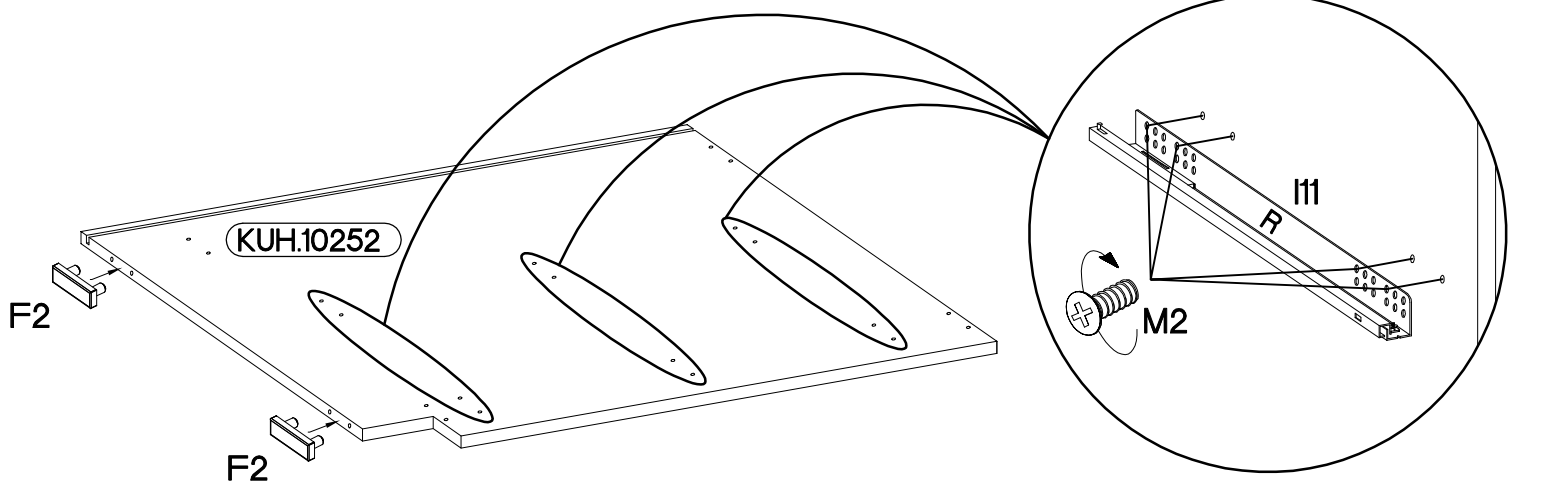

# 40 D 3S BB - QUADRO

+8x30mm A	6,4 x 50mm B	+6x42mm B2
20	8	10
+12/10mm C5	L=20mm D2	E1
6	6	8
6.5x48x16 F2	+6.3x13mm M2	O
4	24	1
		O1
		1

		[CD]
L=450mm I1		
3		
+4.0x45mm P4	+3.0x20mm P7	+4.0x35mm R3
2	16	4

Ersatzteil Nummer	Dimension
KUH.10252	815x500x16
KUH.10253	815x500x16
KUH.60027	713x385x2,5
KUH.60177 x3	446x337x2,5
KUH.90003 x2	367x100x16
KUH.90004 x2	367x100x16
KUH.90039	399x95x16
WST.0062	327x80x12
WST.0063 x2	327x140x12
WST.0109 x2	450x140x12
WST.0110 x2	450x140x12
WST.0115	450x80x12
WST.0116	450x80x12

# 1

6.5x48x16 F2 4	∅8x30mm A 8	L L=450mm 3	[CD] I11 R 111	∅6.3x13mm M2 24
----------------------	-------------------	-------------------	----------------------	-----------------------

# 2

6,4 x 50mm		
		
<b>B</b>	<b>O</b>	<b>E1</b>
4	1	4