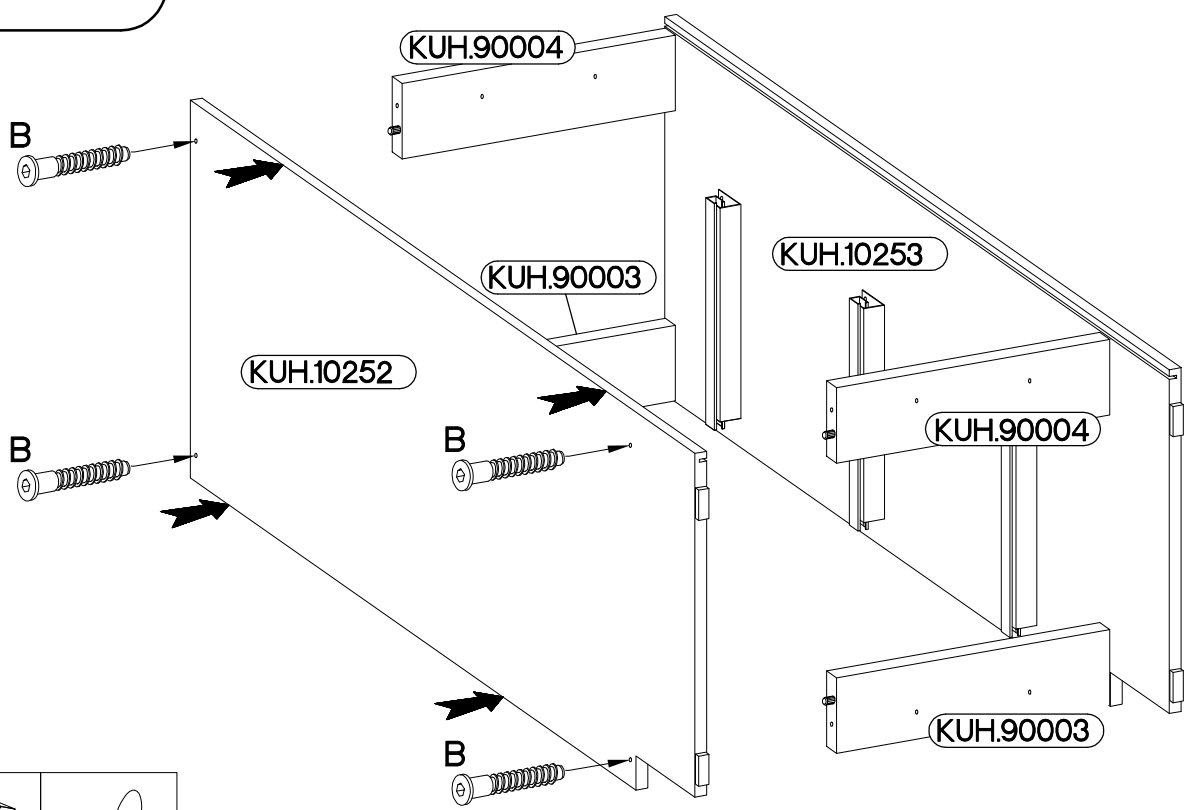

Ersatzteil Nummer	Dimension
KUH.10252	815x500x16
KUH.10253	815x500x16
KUH.60027	713x385x2,5
KUH.60177 x3	446x337x2,5
KUH.90003 x2	367x100x16
KUH.90004 x2	367x100x16
KUH.90039	399x95x16
WST.0062	327x80x12
WST.0063 x2	327x140x12
WST.0109 x2	450x140x12
WST.0110 x2	450x140x12
WST.0115	450x80x12
WST.0116	450x80x12

# 1

6.5x48x16 F2 4	∅8x30mm A 8	L L=450mm 3	[CD] I11 R 111	∅6.3x13mm M2 24
----------------------	-------------------	-------------------	----------------------	-----------------------

# 2

6,4 x 50mm		
		
<b>B</b>	<b>O</b>	<b>E1</b>
4	1	4

# 3

6,4 x 50mm		
		
<b>B</b>	<b>O</b>	<b>E1</b>
4	1	4

4

5

6

$\pm 4.0 \times 45 \text{mm}$  P4 2	 E9 2	$\pm 4.0 \times 35 \text{mm}$  R3 4
--	---	--

7