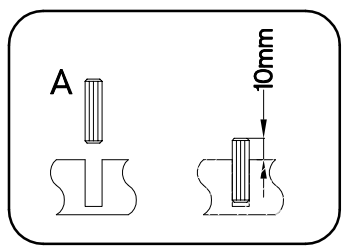

# 40 D 3S BB - QUADRO

+8x30mm A	6,4 x 50mm B	+6x42mm B2
20	8	10
+12/10mm C5	L=20mm D2	E1
6	6	8
6.5x48x16 F2	+6.3x13mm M2	O
4	24	1
		O1
		1

		[CD]
L=450mm I1		
3		
+4.0x45mm P4	+3.0x20mm P7	+4.0x35mm R3
2	16	4

Ersatzteil Nummer	Dimension
KUH.10252	815x500x16
KUH.10253	815x500x16
KUH.60027	713x385x2,5
KUH.60177 x3	446x337x2,5
KUH.90003 x2	367x100x16
KUH.90004 x2	367x100x16
KUH.90039	399x95x16
WST.0062	327x80x12
WST.0063 x2	327x140x12
WST.0109 x2	450x140x12
WST.0110 x2	450x140x12
WST.0115	450x80x12
WST.0116	450x80x12

# 1

6.5x48x16 F2 4	∅8x30mm A 8	L L=450mm 3	[CD] I11 R 111	∅6.3x13mm M2 24
----------------------	-------------------	-------------------	----------------------	-----------------------

# 2

6,4 x 50mm		
		
<b>B</b>	<b>O</b>	<b>E1</b>
4	1	4