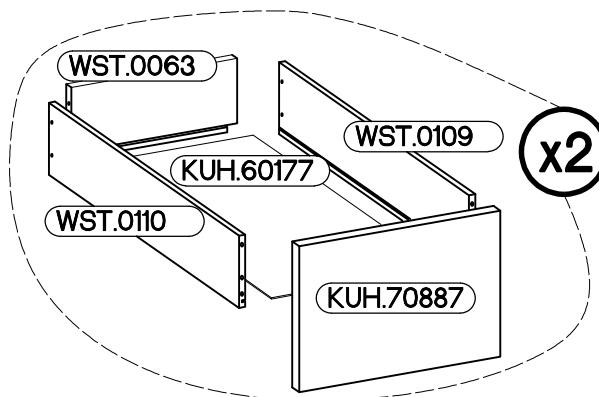

# 40 D 3S BB - QUADRO

+8x30mm A	6,4 x 50mm B	+6x42mm B2
20	8	10
+12/10mm C5	L=20mm D2	E1
6	6	8
6.5x48x16 F2	+6.3x13mm M2	O
4	24	1
		O1
		1

		[CD]
L=450mm I1		
3		
+4.0x45mm P4	+3.0x20mm P7	+4.0x35mm R3
2	16	4

Ersatzteil Nummer	Dimension
KUH.10252	815x500x16
KUH.10253	815x500x16
KUH.60027	713x385x2,5
KUH.60177 x3	446x337x2,5
KUH.90003 x2	367x100x16
KUH.90004 x2	367x100x16
KUH.90039	399x95x16
WST.0062	327x80x12
WST.0063 x2	327x140x12
WST.0109 x2	450x140x12
WST.0110 x2	450x140x12
WST.0115	450x80x12
WST.0116	450x80x12

# 1

6.5x48x16 F2 4	∅8x30mm A 8	L L=450mm 3	[CD] I11 R 111	∅6.3x13mm M2 24
----------------------	-------------------	-------------------	----------------------	-----------------------

# 2

6,4 x 50mm		
		
<b>B</b>	<b>O</b>	<b>E1</b>
4	1	4