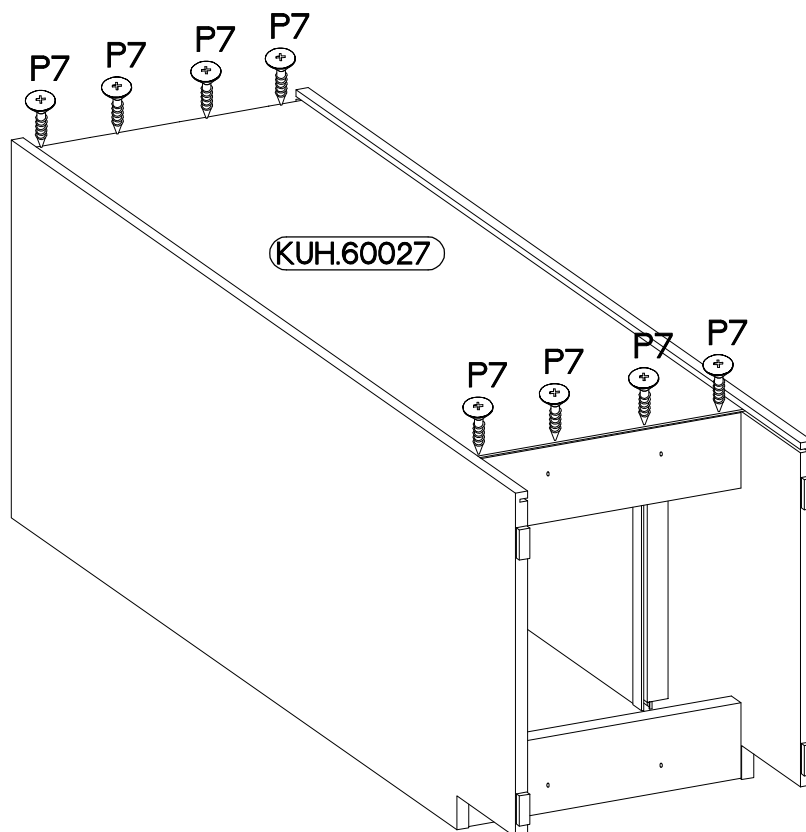

Ersatzteil Nummer	Dimension
KUH.10252	815x500x16
KUH.10253	815x500x16
KUH.60027	713x385x2,5
KUH.60177 x3	446x337x2,5
KUH.90003 x2	367x100x16
KUH.90004 x2	367x100x16
KUH.90039	399x95x16
WST.0062	327x80x12
WST.0063 x2	327x140x12
WST.0109 x2	450x140x12
WST.0110 x2	450x140x12
WST.0115	450x80x12
WST.0116	450x80x12

# 1

6.5x48x16 F2 4	∅8x30mm A 8	L L=450mm 3	[CD] I11 R 111	∅6.3x13mm M2 24
----------------------	-------------------	-------------------	----------------------	-----------------------

# 2

6,4 x 50mm		
		
<b>B</b>	<b>O</b>	<b>E1</b>
4	1	4

# 3

6,4 x 50mm		
		
<b>B</b>	<b>O</b>	<b>E1</b>
4	1	4

4

5

6

$\pm 4.0 \times 45 \text{mm}$  P4 2	 E9 2	$\pm 4.0 \times 35 \text{mm}$  R3 4
--	---	--

7