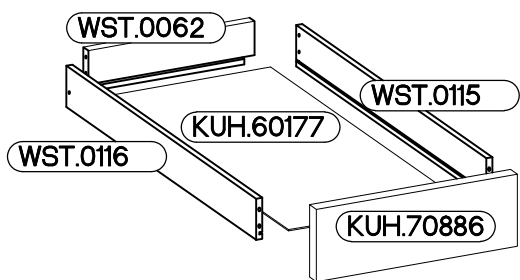

# 40 D 3S BB - QUADRO

+8x30mm A	6,4 x 50mm B	+6x42mm B2
20	8	10
+12/10mm C5	L=20mm D2	E1
6	6	8
6.5x48x16 F2	+6.3x13mm M2	O
4	24	1
		O1
		1

		[CD]
L=450mm I1		
3		
+4.0x45mm P4	+3.0x20mm P7	+4.0x35mm R3
2	16	4

Ersatzteil Nummer	Dimension
KUH.10252	815x500x16
KUH.10253	815x500x16
KUH.60027	713x385x2,5
KUH.60177 x3	446x337x2,5
KUH.90003 x2	367x100x16
KUH.90004 x2	367x100x16
KUH.90039	399x95x16
WST.0062	327x80x12
WST.0063 x2	327x140x12
WST.0109 x2	450x140x12
WST.0110 x2	450x140x12
WST.0115	450x80x12
WST.0116	450x80x12

# 1

6.5x48x16 F2 4	∅8x30mm A 8	L L=450mm 3	[CD] I11 R 111	∅6.3x13mm M2 24
----------------------	-------------------	-------------------	----------------------	-----------------------

# 2

6,4 x 50mm		
		
<b>B</b>	<b>O</b>	<b>E1</b>
4	1	4