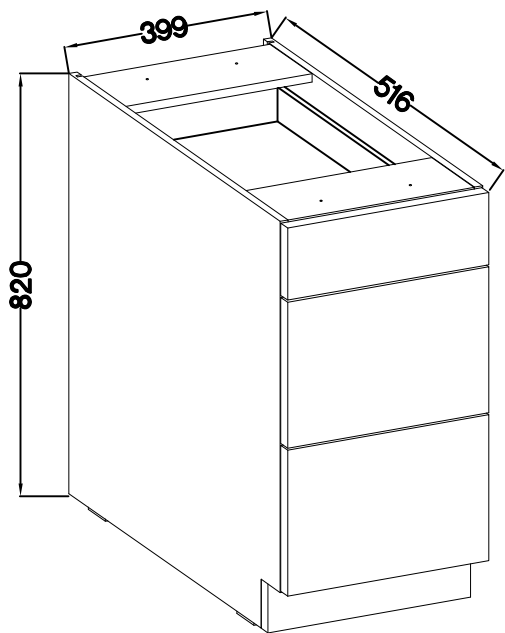

# 40 D 3S BB - QUADRO

+8x30mm A	6,4 x 50mm B	+6x42mm B2
20	8	10
+12/10mm C5	L=20mm D2	E1
6	6	8
6.5x48x16 F2	+6.3x13mm M2	O
4	24	1
		O1
		1

		[CD]
L=450mm I1		
3		
+4.0x45mm P4	+3.0x20mm P7	+4.0x35mm R3
2	16	4

Ersatzteil Nummer	Dimension
KUH.10252	815x500x16
KUH.10253	815x500x16
KUH.60027	713x385x2,5
KUH.60177 x3	446x337x2,5
KUH.90003 x2	367x100x16
KUH.90004 x2	367x100x16
KUH.90039	399x95x16
WST.0062	327x80x12
WST.0063 x2	327x140x12
WST.0109 x2	450x140x12
WST.0110 x2	450x140x12
WST.0115	450x80x12
WST.0116	450x80x12

# 1

6.5x48x16 F2 4	∅8x30mm A 8	L L=450mm 3	[CD] I11 R 111	∅6.3x13mm M2 24
----------------------	-------------------	-------------------	----------------------	-----------------------

# 2

6,4 x 50mm		
		
<b>B</b>	<b>O</b>	<b>E1</b>
4	1	4