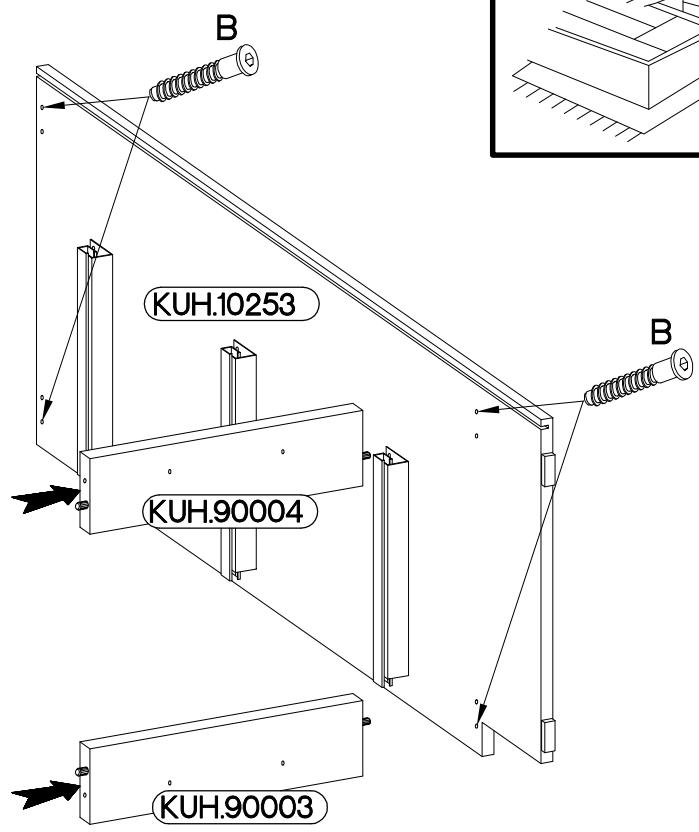

# 40 D 3S BB - QUADRO

+8x30mm A	6,4 x 50mm B	+6x42mm B2
20	8	10
+12/10mm C5	L=20mm D2	E1
6	6	8
6.5x48x16 F2	+6.3x13mm M2	O
4	24	1
		O1
		1

		[CD]
L=450mm I1		
3		
+4.0x45mm P4	+3.0x20mm P7	+4.0x35mm R3
2	16	4

Ersatzteil Nummer	Dimension
KUH.10252	815x500x16
KUH.10253	815x500x16
KUH.60027	713x385x2,5
KUH.60177 x3	446x337x2,5
KUH.90003 x2	367x100x16
KUH.90004 x2	367x100x16
KUH.90039	399x95x16
WST.0062	327x80x12
WST.0063 x2	327x140x12
WST.0109 x2	450x140x12
WST.0110 x2	450x140x12
WST.0115	450x80x12
WST.0116	450x80x12

# 1

6.5x48x16 F2 4	∅8x30mm A 8	L L=450mm 3	[CD] I11 R 111	∅6.3x13mm M2 24
----------------------	-------------------	-------------------	----------------------	-----------------------

# 2

6,4 x 50mm		
		
<b>B</b>	<b>O</b>	<b>E1</b>
4	1	4